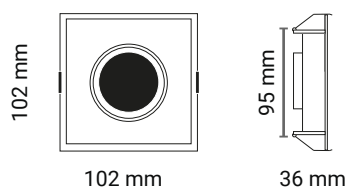

# Porta Faretto

Incasso

Corpo ► PC

Tipo ► Orientabile

BIANCO

Elementi esteticamente belli ed eleganti, i porta faretto sono una soluzione di design sempre più apprezzata per la creazione di punti luce in ambienti interni ed esterni.

## Caratteristiche generali

Codice articolo	IPADQ5
Indice di protezione	IP20
Adattatore	GU10
Orientabile	Sì

## Caratteristiche tecniche

Foro	95 mm
Classe	II